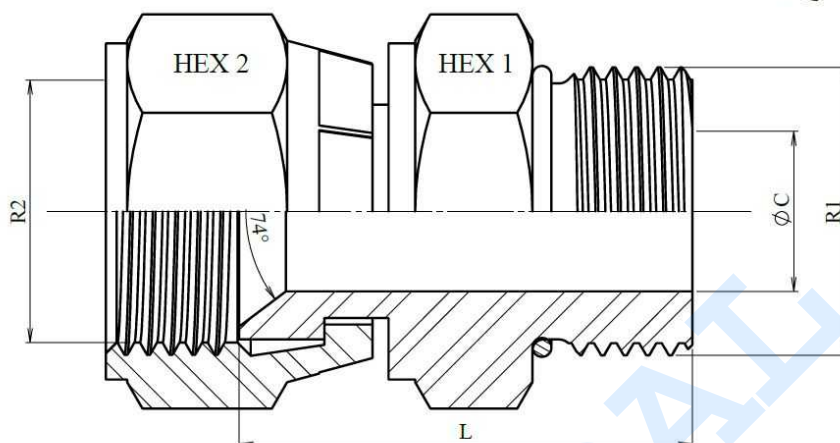

Adaptadores O'Ring Boss

Uniones rectas macho-hembra

Adaptador macho O'Ring Boss - hembra giratoria JIC 37º

Acero Inoxidable AISI 316-L

Artículo	ØD1	ØD2	R1	R2	L	HEX 1	HEX 2	ØC
ZS38006	6	1/4"	7/16" 20h UNF	7/16" 20h UNF	26,5	14	14	4,4
ZS38010	10	3/8"	9/16" 18h UNF	9/16" 18h UNF	30	17	19	6
ZS38012	12	1/2"	3/4" 16h UNF	3/4" 16h UNF	33	22	24	9,5
ZS38016	14-15-16	5/8"	7/8" 14h UNF	7/8" 14h UNF	36,5	27	27	12
ZS38020	18-20	3/4"	1"1/16 12hUN	1"1/16 12h UN	42,5	32	32	15
ZS38025	25	1"	1"5/16 12h UN	1"5/16 12h UN	44	41	41	22