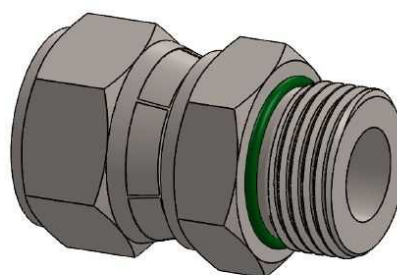

Adaptadores O'Ring Boss

Uniones rectas macho-hembra

Adaptador macho O'Ring Boss - hembra giratoria JIC 37º

Acero Inoxidable AISI 316-L

Artículo	ØD1	ØD2	R1	R2	L	HEX 1	HEX 2	ØC
ZS38006	6	1/4"	7/16" 20h UNF	7/16" 20h UNF	26,5	14	14	4,4
ZS38010	10	3/8"	9/16" 18h UNF	9/16" 18h UNF	30	17	19	6
ZS38012	12	1/2"	3/4" 16h UNF	3/4" 16h UNF	33	22	24	9,5
ZS38016	14-15-16	5/8"	7/8" 14h UNF	7/8" 14h UNF	36,5	27	27	12
ZS38020	18-20	3/4"	1"1/16 12hUN	1"1/16 12h UN	42,5	32	32	15
ZS38025	25	1"	1"5/16 12h UN	1"5/16 12h UN	44	41	41	22